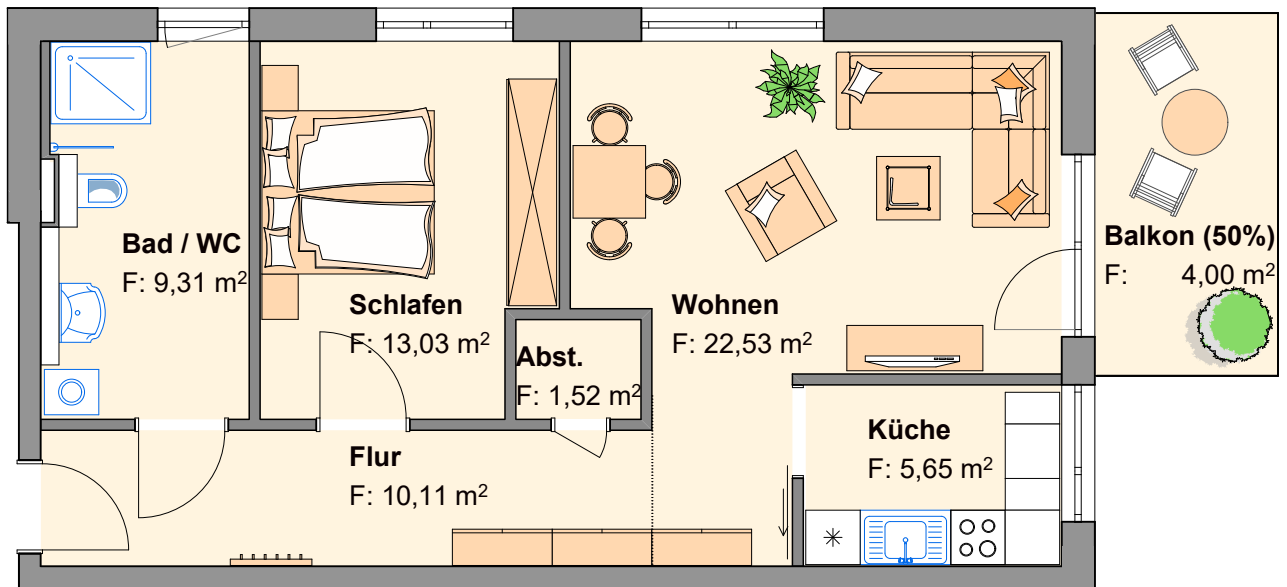

WOHNANLAGE

GEDÄCHTNISPLATZ
WERDAU

1. OBERGESCHOSS
1. ERDGESCHOSS

Wohnungstyp 8

ca. 66,12m²

incl. Balkon (50%)