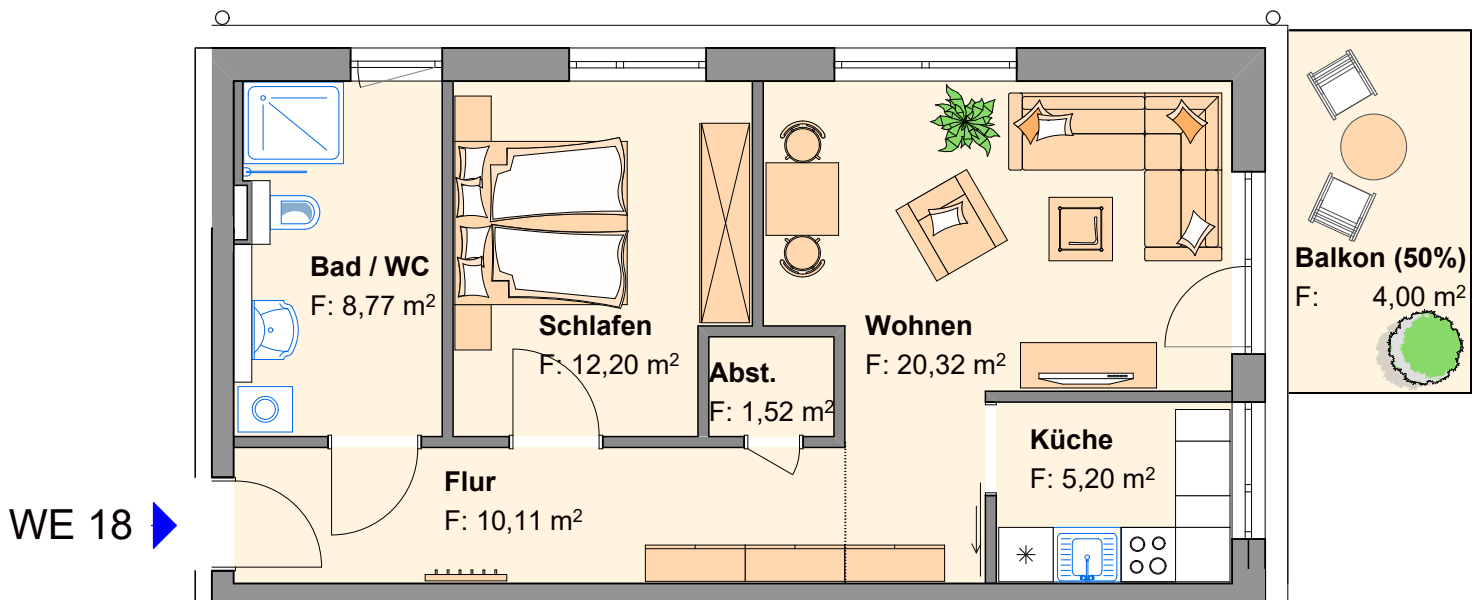

WOHNANLAGE

GEDÄCHTNISPLATZ
WERDAU

2. OBERGESCHOSS

Wohnungstyp 8.1

ca. 62,12m²

incl. Balkon (50%)